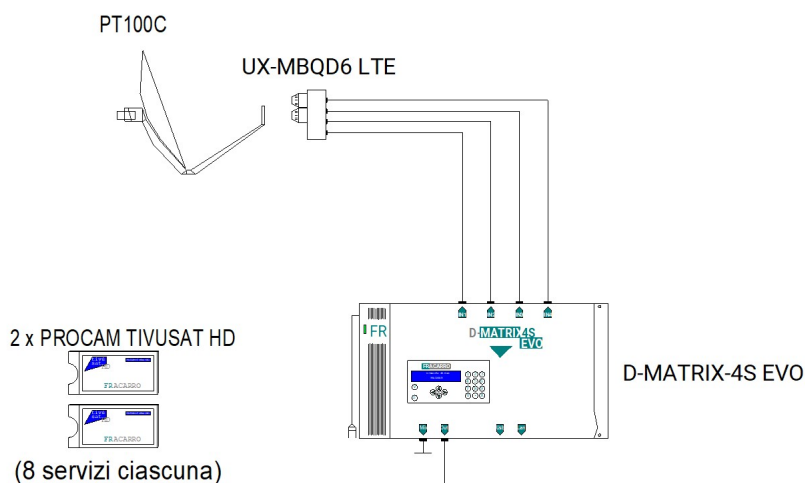

## SOLUZIONE PER LA DISTRIBUZIONE DI CIRCA: - 16 programmi SD/HD tivùsat

Soluzione con centrale D-Matrix 4S EVO per la distribuzione in formato digitale terrestre di 16 programmi SD o HD di nuova generazione provenienti da 4 trasponder liberamente selezionabili nella piattaforma satellitare tivùsat, per un massimo di 8 programmi SD o HD per ogni smart card.

**INGRESSO: 4 Trasponder SATELLITE indipendenti**

SAT DUAL FEED  
HOTBIRD 13° + ASTRA 19°

**USCITA:** 4 Mux Digitali terrestri:  
-Circa 16 programmi SD/HD Satellitari della piattaforma Tivùsat.

	Azienda: FRACARRO RADIOINDUSTRIE S. Indirizzo: Customer Service Department Via Cazzaro 3, 31033 Castelfranco Veneto (TV)	Schema: K700494 - KIT D-MATRIX TVSAT   Impianto: Soluzione con centrale D-Matrix 4S EVO per la distribuzione in formato digitale terrestre di 16 programmi SD o HD	File: K700494 - KIT D-MATRIX TVSAT.frx Data: 11/07/2023 Stampa Foglio: K700494 - KIT D-MATRIX TVSAT Autore: Customer Service Fracarro
--	--	---	--

## K700494 - KIT D-MATRIX TVSAT

Impianto: Soluzione con centrale D-Matrix 4S EVO per la distribuzione in formato digitale terrestre di 16 programmi SD o HD di nuova generazione provenienti da 4 transponder liberamente selezionabili nella piattaforma satellitare tivùsat, per un massimo di 8 programmi SD o HD per ogni smart card.