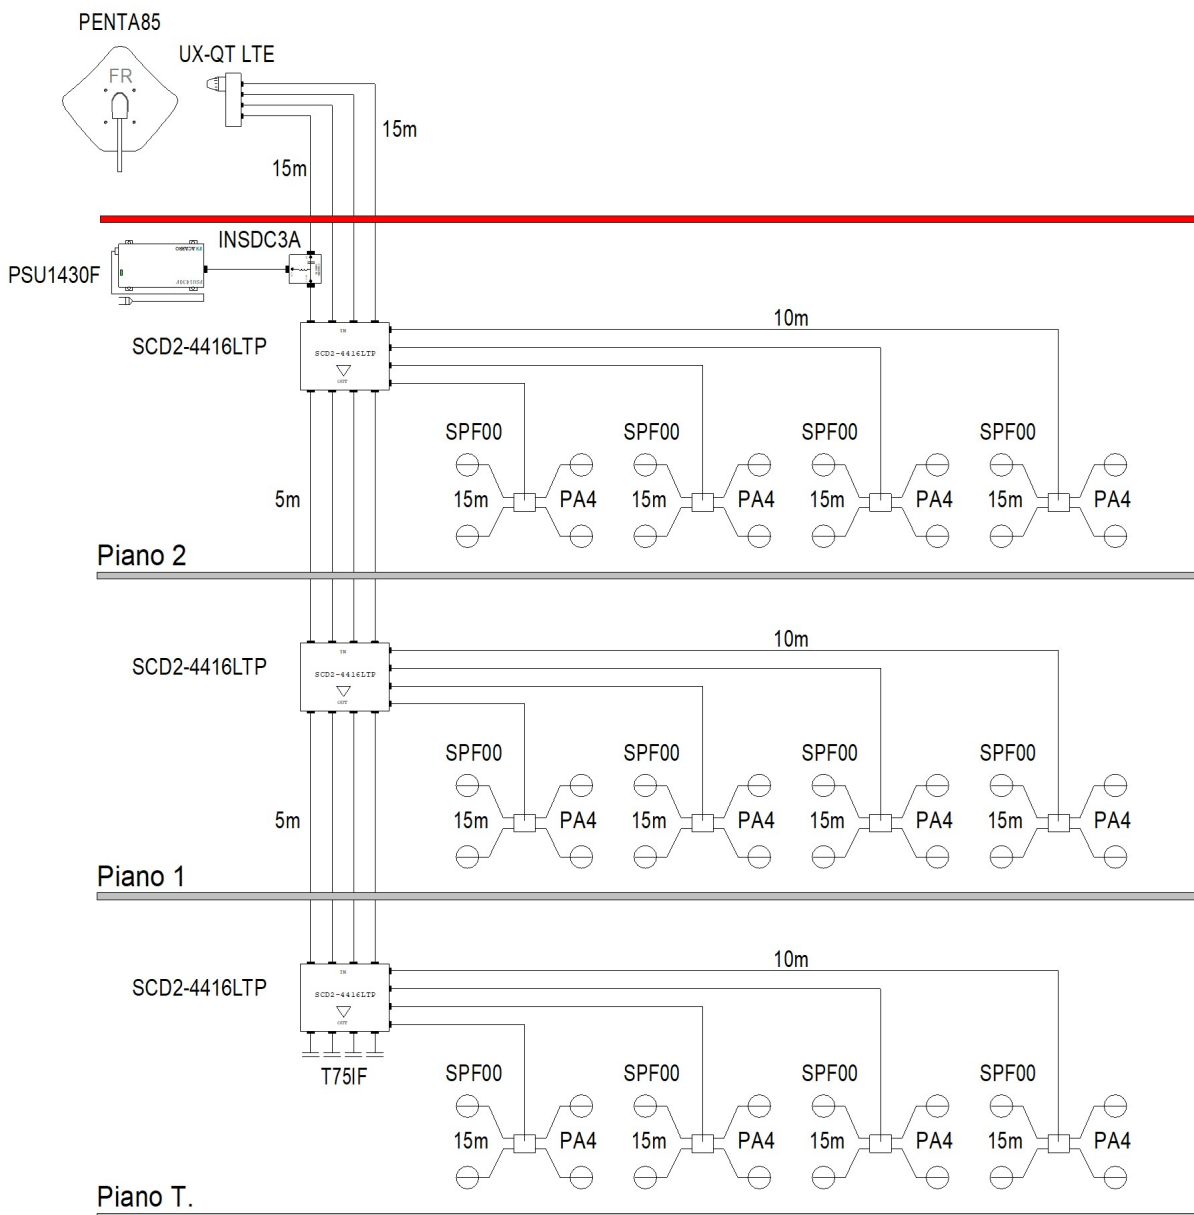

Il presente schema di massima proposto non costituisce progetto che deve essere redatto da progettista abilitato.
 Il dimensionamento e l'indicazione delle antenne, miscelatori, amplificatori e relativi supporti di fissaggio è puramente indicativa in quanto la scelta dipende esclusivamente dalla tipologia di segnale ricevuto nella zona di realizzazione dell'impianto e dalla struttura dello stabile.
 Le lunghezze dei percorsi nello schema sono puramente indicativi, la distribuzione e la simulazione d'impianto sono realizzate utilizzando cavo con diametro 7mm.

Gli appartamenti di questo stabile sono predisposti al My Sky

Distribuzione Monofuoco SAT dCSS Condominio 3 Piani 4 Appartamenti per Piano

	Azienda: FRACARRO RADIOINDUSTRIE S	Schema: Distribuzione Monofuoco SAT dCSS	File: Condominio_1SATdCSS_3p_4app.fx
	Indirizzo: Customer Service Department Via Cazzaro 3, 31033 Castelfranco Veneto (TV)	Impianto: Distribuzione Monofuoco SAT dCSS Condominio 3 Piani 4 Appartamenti per Piano	Data: 06/03/2024
			Stampa Foglio: Distribuzione Monofuoco SAT dC:
			Autore: Customer service FRACARRO

Codice	Articolo	Descrizione	Q.tà Totale
211201	PENTA85	Penta 85 in Alluminio colore Bianco	1
287302	UX-QT LTE	Convertitore Universale 4 Uscite H/V con schermatura di blocco dei segnali LTE (4G)	1
280702	PA4	Partitore 4 vie 5-2400 MHz	12
220721	SPF00	Presa terminale 0,5 dB schermata 5-2400MHz	48
271176	SCD2-4416LTP	Multiswitch dCSS 4 ingressi, 4 uscite derivate, Controllo Automatico del Guadagno (CAG), compatibilità con STB legacy, alimentabile da linea passante	3
290002	T75IF	Carico Isolato 75 Ohm	4
287612	INSDC3A	Inseritore di alimentazione con connettori F femmina	1
287614	PSU1430F	Alimentatore 14V 3.0A con connettore F maschio	1
PAS4017251	PAS4017251	Cavo Coassiale guaina PVC Ø 6,8 mm bobina 250mt.	940
287192	CF70B	Connettore F maschio ad avvitare per cavi con Ø 7 mm	96